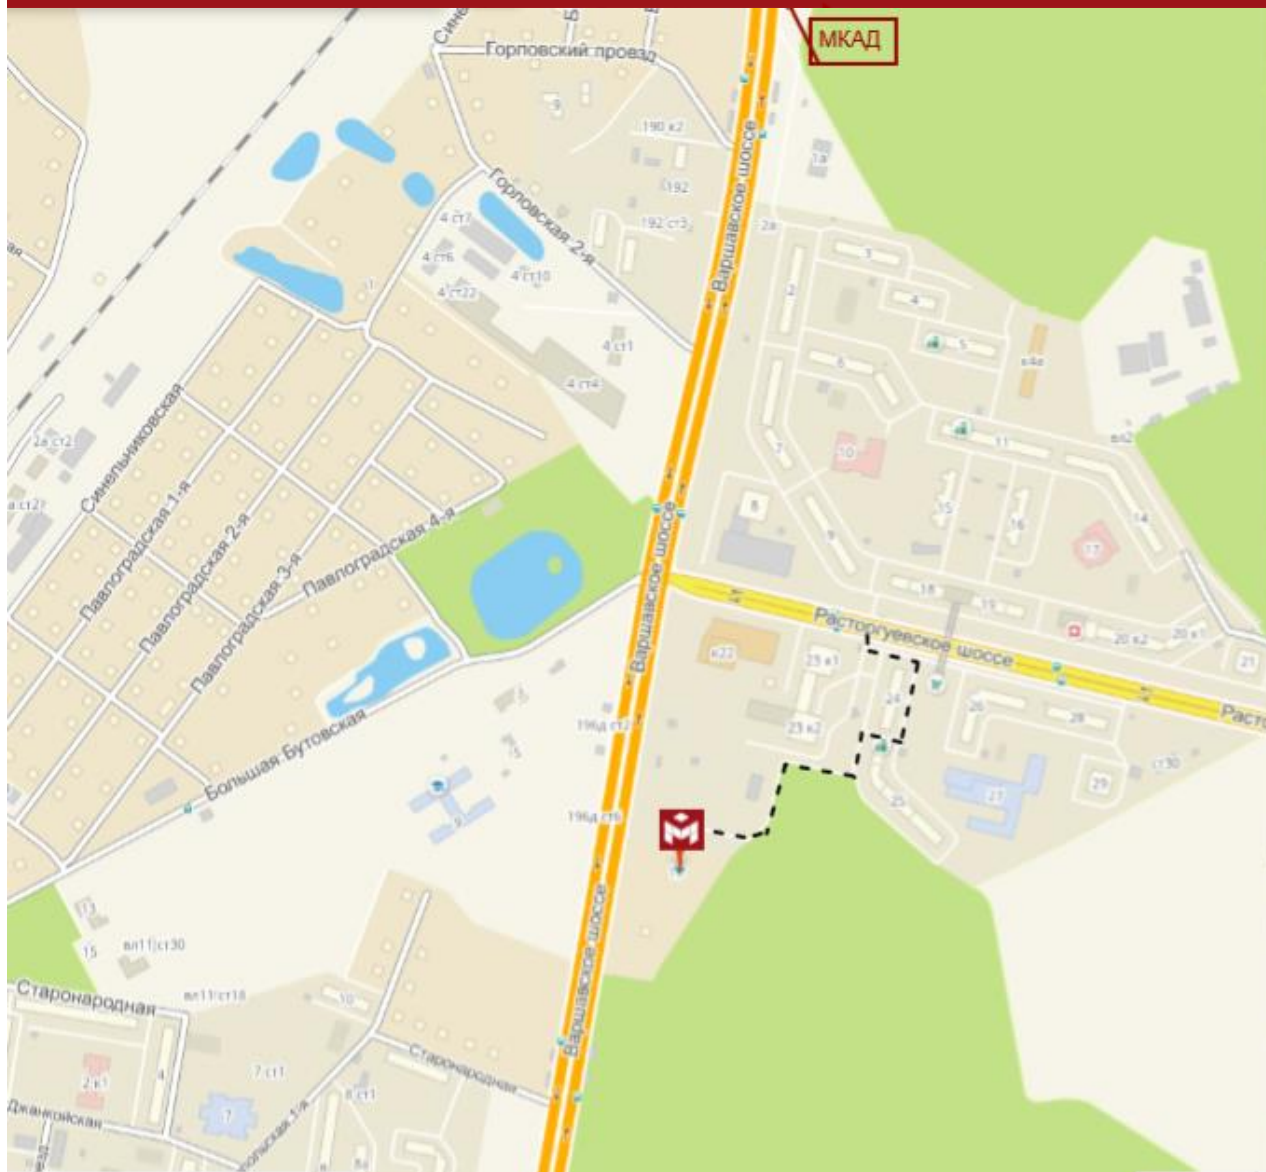

# СК «Бутово»

Адрес: Москва, Бутово, Расторгуевское шоссе, д. 13.

График работы: Пн-пт: 9:00—21:00 Сб-вс: 10:00—20:00

## Проезд от ж/д станции «Бутово»

Автобусы: 108, 249, 737, 94

До остановки: микрорайон Бутово Парк, 23к1

## Проезд от метро «Бульвар Дмитрия Донского»

Автобусы: 1004, 753, 848, 858

Маршрутки: 1068, 1091, 1092, 1092в, 1180

До остановки: микрорайон Бутово Парк, 23к1

## Адрес для навигатора:

Рабочий посёлок Бутово, 13