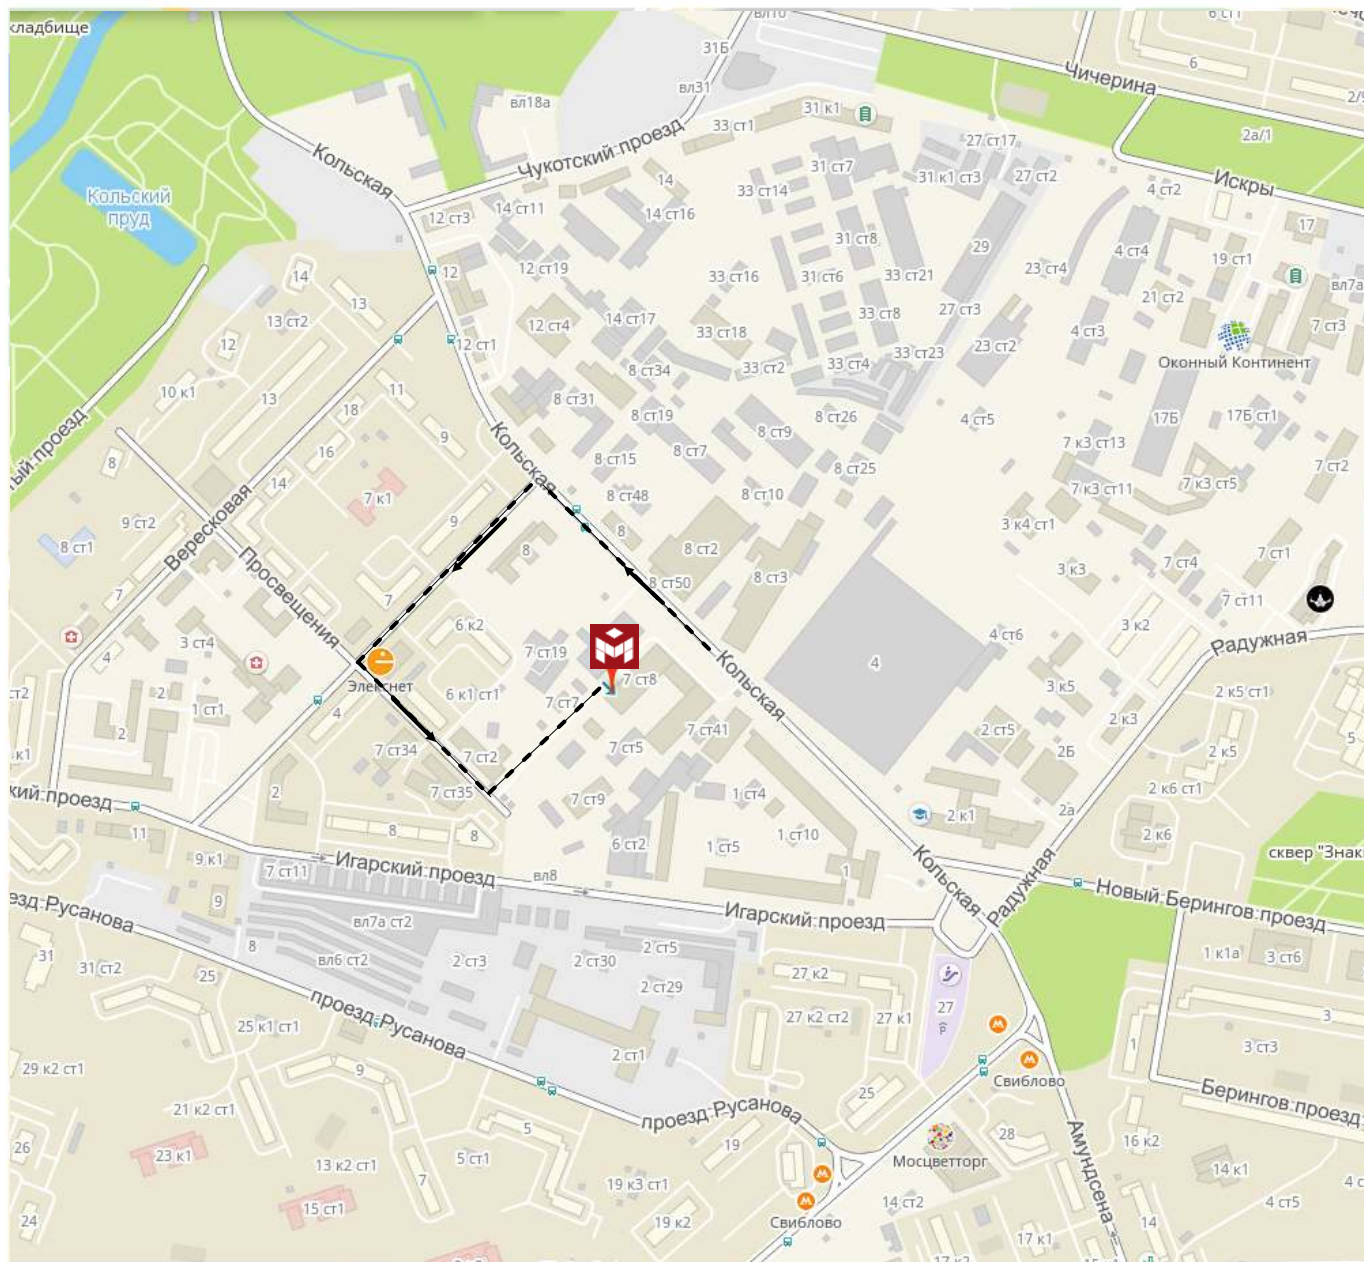

Площадка «СВИБЛОВО»

Москва, ул. Кольская д.7, стр. 24

Телефон

+7 (495) 783-70-50

График
работы

по будням: с 09.00 до 21.00
по выходным: с 10.00 до 20.00
в праздники: с 10.00 до 20.00

Проезд на метро:

Станция метро «Свиблово», первый вагон из центра, после турникетов выход налево. Пройти вдоль торгового комплекса «Свиблово», обогнуть его слева и двигаться прямо по Игарскому проезду метров 800, затем после гаражей с бетонным забором справа и жилым домом прямо по курсу свернуть правее и выйти к черному забору с проходной. Сотрудники охраны подскажут, как пройти в компанию «Мобиус (ангар 24, справа дверь с табличкой «Мобиус»).

Проезд на автомобиле:

Двигаться по улице Кольская, на перекрестке (ориентир «Стройдеталь») свернуть направо или налево (на выбор), далее двигаться прямо по улице Ивовая до магазина Магнолия (с левой стороны), за магазином повернуть налево и по улице Просвещения двигаться прямо до черного забора с проходной. Сотрудники охраны подскажут, как проехать в компанию «Мобиус».

Адрес для навигатора:

Кольская ул. д.7 стр.35.

Напротив него находится шлагбаум для выезда на территорию.